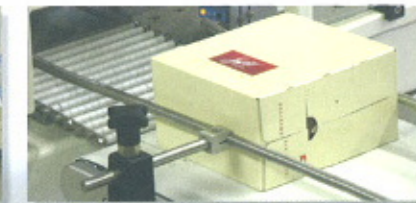

Gėrimai, maisto ir nemaisto produktai, keramika, medikamentai, popierius (galutinio pakavimo ploviniai / ritiniai)

Kokie jūsų ypatingieji reikalavimai? Preciziškai uždėti klijų taškeliai, užtikrinantys nepriekaištingą mažų pakavimo dėžučių, skirtų saldainiams ar kramtomajai gumai, suklijavimą? Visiškai sandariai suklijuotos užlankos skalbimo miltelių, cukraus ar miltų dėžutėms? Masyvių gofruotojo kartono dėžių, skirtų transportavimui, briaunų suklijavimas? Ar netgi purškiamieji klijai etiketėms nepriekaištingai priklijuoti? Su kokiais klijavimo darbais besusidurtumėte, mes jums siūlome pačias moderniausias lipniųjų medžiagų naudojimo sistemas, tobulai pritaikytas prie jūsų poreikių. Mūsų specialistai jums mielai patars ir, bendradarbiaudami su jumis, suras

pačią tinkamiausią klijavimo sistemą jūsų konkrečiam gamybos procesui. Beje, ir naujai sukurtos, ir toliau tobulinamos sistemos yra suderinamos su mūsų anksčiau pagamintais įrenginiais. Kitaip tariant, nusprendę atnaujinti savo įrangą, galite naudoti įvairius esamųjų „Robatech“ sistemų komponentus.